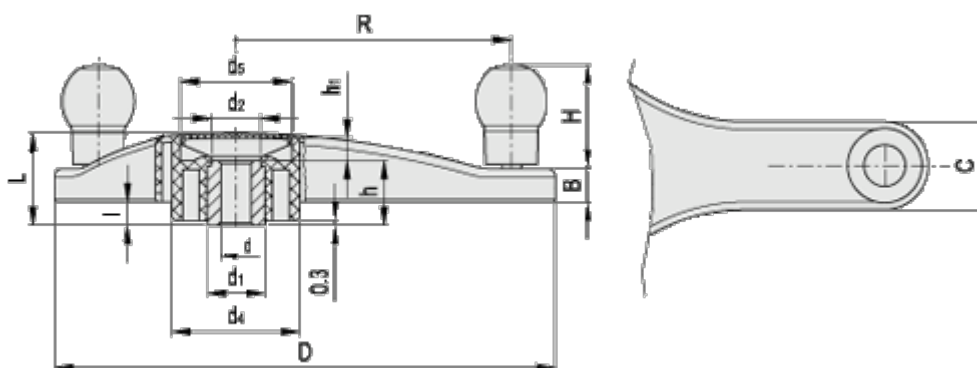

Varenummer: 23102081112
Beskrivelse: E+G Håndhjul
EYK.275+I A-20-C2

Mål

B	= 21	H	= 65
C	= 50	h	= 38
D	= 275	h1	= 14
d1	= 35	l	= 19.5
d2	= 33	L	= 54
d4	= 76	R	= 112.5
d5	= 70		
d h7	= 20		